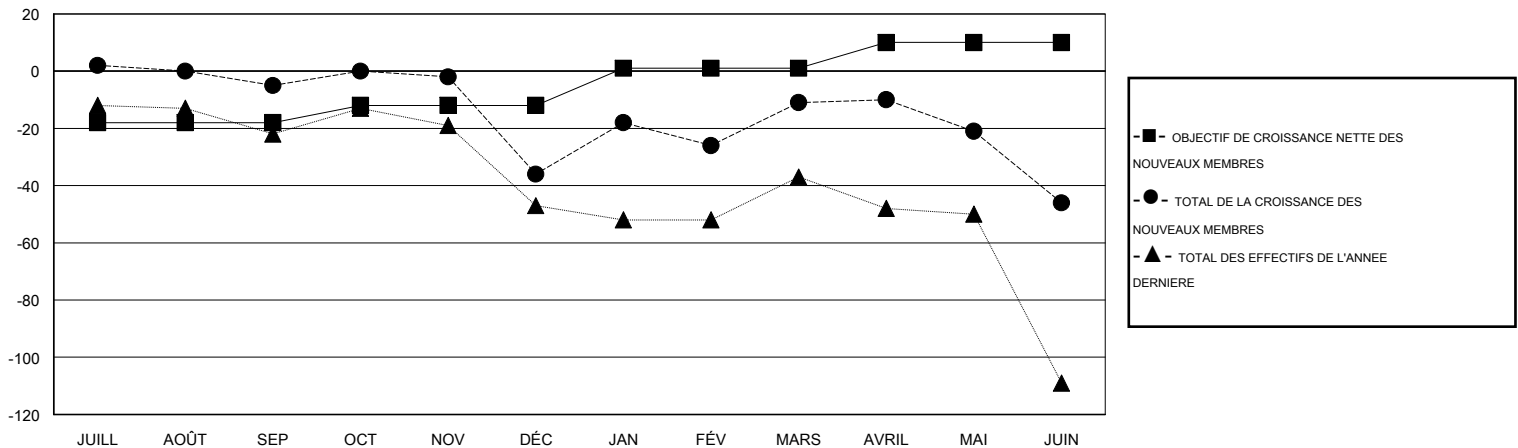

BUTS ET MEMBRES REELS - CUMULATIF

CLUBS RADIES: 2	77 CLUBS OF 118 ONT AJOUTE 1 OU PLUSIEURS NOUVEAUX MEMBRES	DISTRIBUTION PAR SEXE
		HOMME 1,822 (72.97%)
		FEMME 675 (27.03%)
MEMBRES RADIES	CLIQUEZ ICI POUR LES INFORMATIONS CUMULATIVES SUR LES EFFECTIFS	NOMBRE TOTAL DE MEMBRES 80
DECEDE 32		D'UNITÉS FAMILIALES
CLUB ANNULÉ 0		MEMBRES DE FAMILLE QUI RÉGENT LA MOITIÉ DES COTISATIONS 41
AUTRE 256		
TOTAL 288