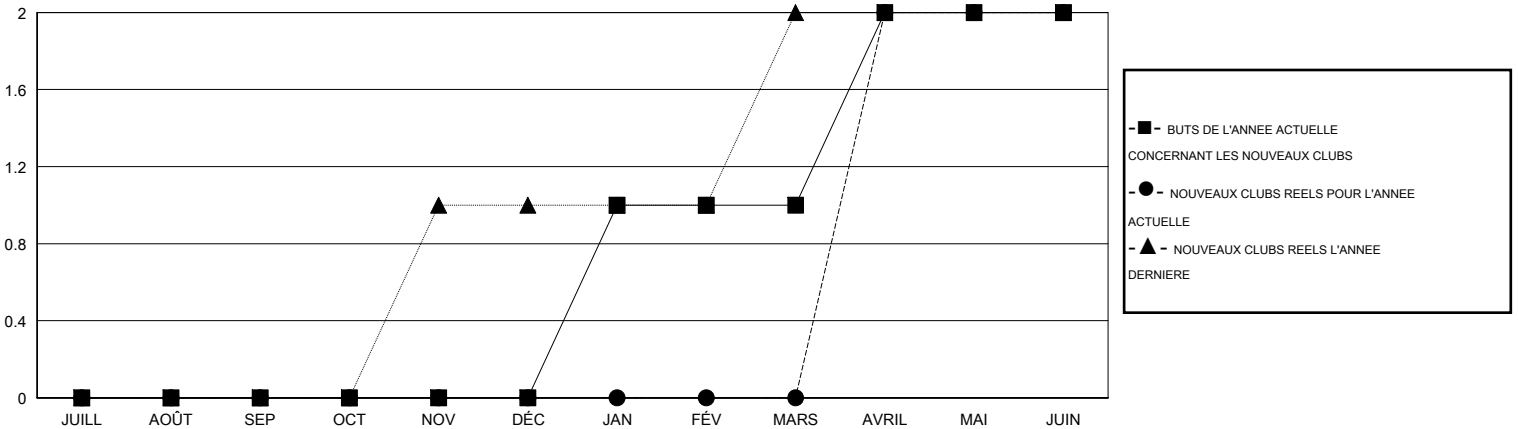

MONTHLY MEMBERSHIP PROGRESS REPORT

District 103 S

Results as of: 6/30/2017

GMT: OPEN

LIEU FRANCE

RC EME

| Clubs | | | | Membres | | | |
|--------------------------|-----------------------------------|----------------|---------------|--------------------------|--|--|---|
| RESULTATS POUR 2016-2017 | | | | RESULTATS POUR 2016-2017 | | | |
| TRIMESTRE | BUT CONCERNANT LES NOUVEAUX CLUBS | NOUVEAUX CLUBS | CLUBS ANNULÉS | TRIMESTRE | OBJECTIF DE CROISSANCE NETTE DES NOUVEAUX MEMBRES (excluant les membres réintégréés ou transférés) | TOTAL DE LA CROISSANCE DES NOUVEAUX MEMBRES (excluant les membres réintégréés ou transférés) | TOTAL DES MEMBRES RADIES (y compris les transferts) |
| JUILL/AOÛT/SEP | 0 | 0 | 1 | JUILL/AOÛT/SEP | -18 | 31 | 36 |
| OCT/NOV/DÉC | 0 | 0 | 0 | OCT/NOV/DÉC | 6 | 44 | 75 |
| JAN/FÉV/MARS | 1 | 0 | 0 | JAN/FÉV/MARS | 13 | 70 | 45 |
| AVRIL/MAI/JUIN | 1 | 2 | 1 | AVRIL/MAI/JUIN | 9 | 97 | 132 |

BUTS ET NOUVEAUX CLUBS REELS - CUMULATIF

BUTS ET MEMBRES REELS - CUMULATIF

| | | |
|-----------------------|---|---|
| CLUBS RADIES: 2 | 77 CLUBS OF 118 ONT AJOUTE 1 OU PLUSIEURS NOUVEAUX MEMBRES | DISTRIBUTION PAR SEXE |
| | | HOMME 1,822 (72.97%) |
| | | FEMME 675 (27.03%) |
| MEMBRES RADIES | CLIQUEZ ICI POUR LES INFORMATIONS CUMULATIVES SUR LES EFFECTIFS | NOMBRE TOTAL DE MEMBRES 80 |
| DECEDE 32 | | D'UNITÉS FAMILIALES |
| CLUB ANNULÉ 0 | | MEMBRES DE FAMILLE QUI RÉGENT LA MOITIÉ DES COTISATIONS 41 |
| AUTRE 256 | | |
| TOTAL 288 | | |